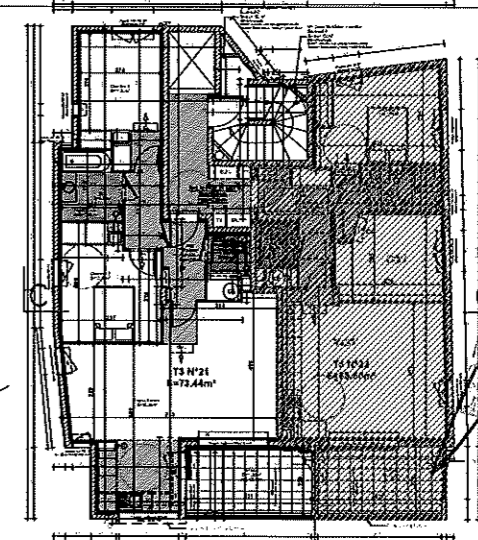

CABINET
140, Rue du
SIRET: 490 386 000 00023 APE 4332A

ADSO
1977

PLAN DE COMMERCIALISATION

Appartement N°22 - Type 3 pièces
Niveau R+2 (Niveau NGF=+22.21m)
Hauteur sous plafond = 2.50m

SURFACES HABITABLES

HALL	7.60 m ²
DGT	1.43 m ²
WC	2.20 m ²
SEJOUR/CUISINE	26.29 m ²
CHAMBRE 01	13.18 m ²
SALLE DE BAINS	3.95 m ²
CHAMBRE 02	10.85 m ²
TOTAL HABITABLE	65.50 m²
TERRASSE	10.84 m²
TOTAL PRIVATIF	76.34 m²

SIRET: 490 386 000 00023 APE 4332A
683 Av. du...
S.P. Jume...
83110...
Tel: 04 94 31 93 61
Fax: 04 94 31 00 23