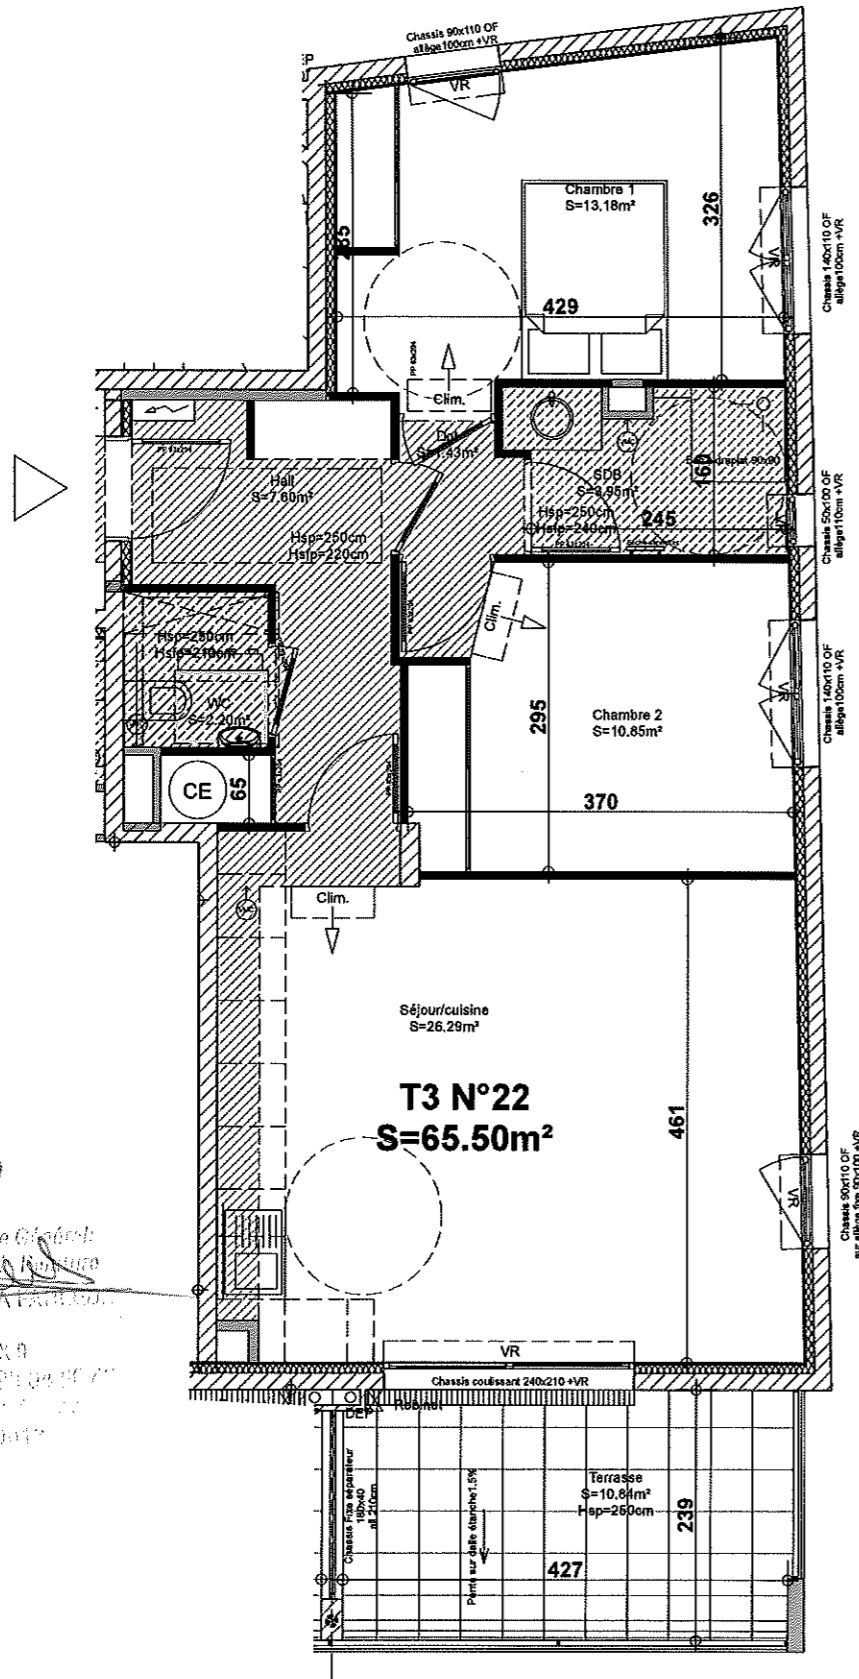

CABINET
140, Rue du
SIRET: 490 386 000 00023 APE 4332A

ADSO
1977

PLAN DE COMMERCIALISATION

Appartement N°22 - Type 3 pièces
Niveau R+2 (Niveau NGF=+22.21m)
Hauteur sous plafond = 2.50m

SURFACES HABITABLES

HALL	7.60 m ²
DGT	1.43 m ²
WC	2.20 m ²
SEJOUR/CUISINE	26.29 m ²
CHAMBRE 01	13.18 m ²
SALLE DE BAINS	3.95 m ²
CHAMBRE 02	10.85 m ²
TOTAL HABITABLE	65.50 m²
TERRASSE	10.84 m²
TOTAL PRIVATIF	76.34 m²

SIRET: 490 386 000 00023 APE 4332A
683 Av. du...
S.P. Jume...
83110...
Tel: 04 94 31 93 61
Fax: 04 94 31 00 23